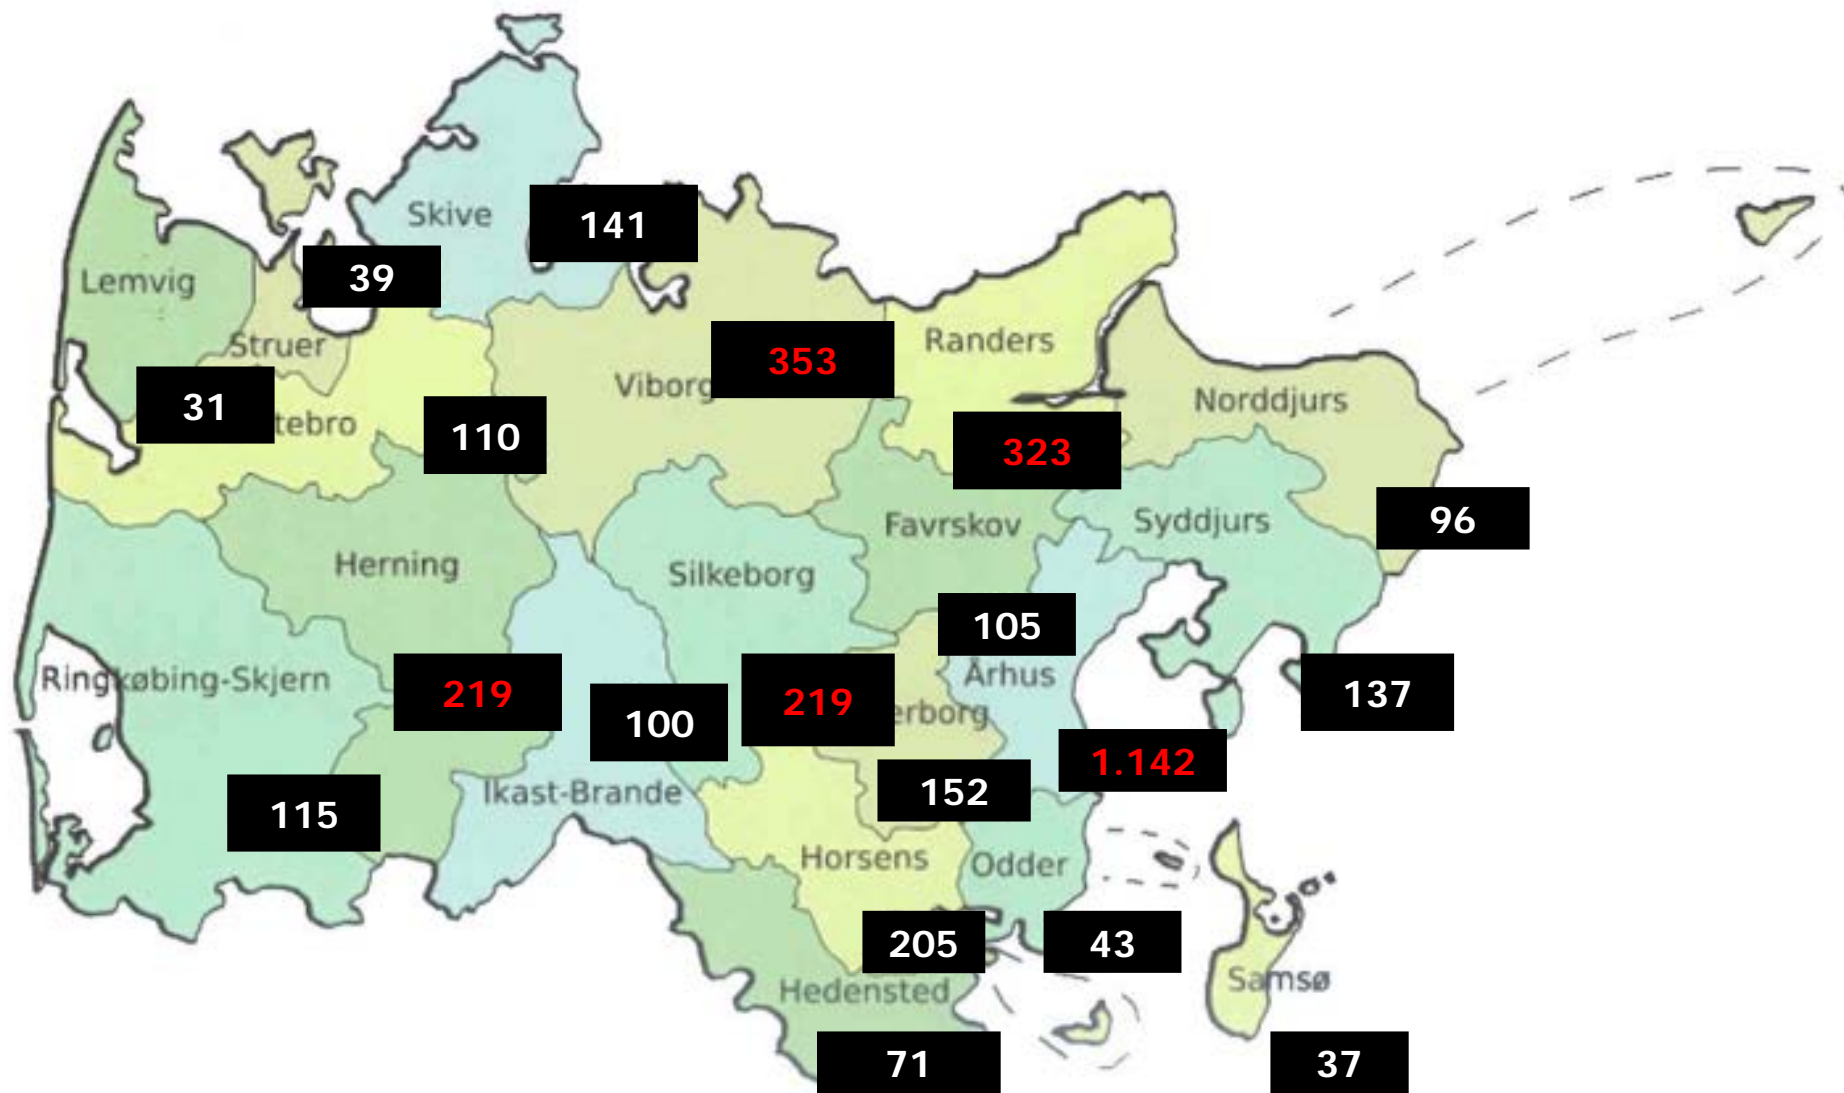

Europe
>700.000.000 inhabitants
Fakta # 2:
Geografi

Personer, født i Grønland, bosiddende i Region Midtjylland. Danmarks Statistik per 1/1 2017.
 Samlet antal for regionen: **3.298** i 2011, **3.344** i 2012, **3.466** i 2013, **3.463** i 2014, **3.509** i 2015, **3.586** i 2016, **3.638** i 2017.
 En stigning på **1,5%** det sidste år. Gennemsnittet de seneste år er ca. 2%. Samlet antal for hele Danmark i 2016: **16.370**